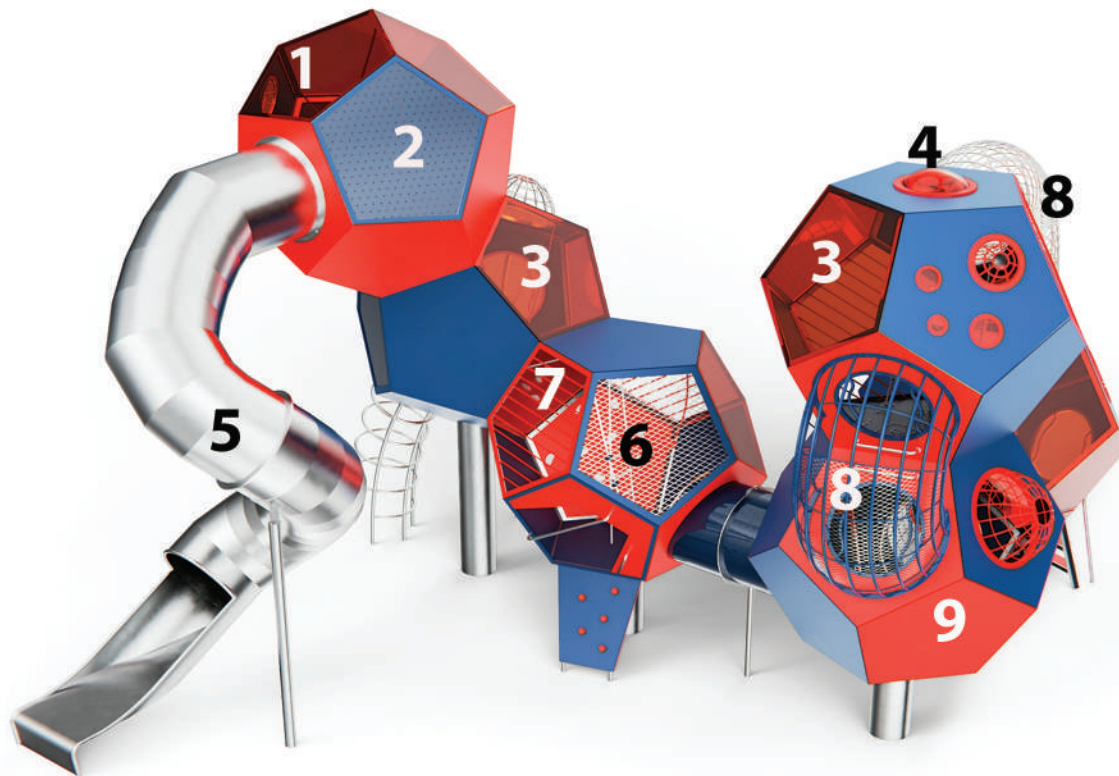

**ДОЛГОВЕЧНЫЕ МАТЕРИАЛЫ**

**СОВРЕМЕННЫЕ ТЕХНОЛОГИИ**

**1 АРМИРОВАННЫЙ КАНАТ**

Армированный канат 16 мм. Яркая синтетическая оплётка.

**2 СТАЛЬНОЙ ЛИСТ**

Перфорированный стальной лист толщиной 2 мм.

**3 ПРОЗРАЧНЫЙ ПОЛИКАРБОНАТ**

Прозрачный поликарбонат толщиной 6-8 мм.

**4 ОРГСТЕКЛО**

Иллюминатор - оргстекло или поликарбонат.

**5 НЕРЖАВЕЮЩАЯ СТАЛЬ**

Горка-труба из нержавеющей стали.

**6 СЕТКА ИЗ НЕРЖАВЕЮЩИХ ТРОСОВ**

**7 Жёсткая сетка из стального прутка.**