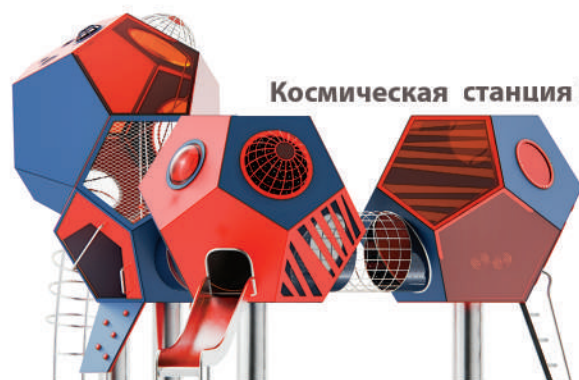

# СЕРИЯ КОСМИЧЕСКАЯ СТАНЦИЯ

## НОВАЯ КОЛЛЕКЦИЯ

Игровые элементы можно смело комбинировать с конструкциями из базового набора, каждый раз создавая новые, непохожие друг на друга неожиданные и привлекательные игровые конструкции.

Каждая серия - это 5 изделий, отличающихся друг от друга набором функций и размерами. Возможны любые модификации по вашему заказу.

Космическая станция XS

Космическая станция S

Космическая станция L

Космическая станция XL

Космическая станция M

### “КОСМИЧЕСКАЯ СТАНЦИЯ”

S  
M  
XS  
XL  
L