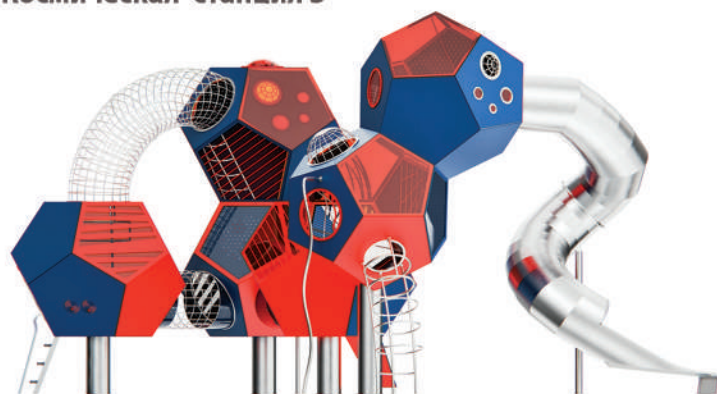

# СЕРИЯ КОСМИЧЕСКАЯ СТАНЦИЯ

## НОВАЯ КОЛЛЕКЦИЯ

Игровые элементы можно смело комбинировать с конструкциями из базового набора, каждый раз создавая новые, непохожие друг на друга неожиданные и привлекательные игровые конструкции.

Каждая серия - это 5 изделий, отличающихся друг от друга набором функций и размерами. Возможны любые модификации по вашему заказу.

Космическая станция XS

Космическая станция S

Космическая станция L

Космическая станция XL

Космическая станция M

### “КОСМИЧЕСКАЯ СТАНЦИЯ”

S  
M  
XS  
XL  
L