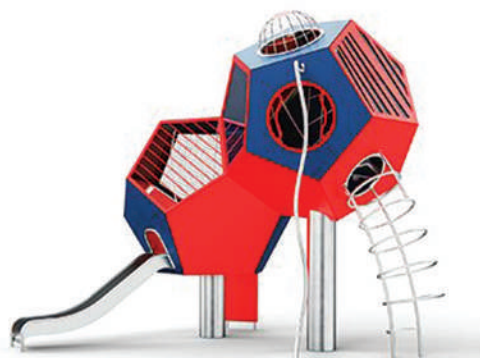

# СЕРИЯ КОСМИЧЕСКАЯ СТАНЦИЯ

## НОВАЯ КОЛЛЕКЦИЯ

Игровые элементы можно смело комбинировать с конструкциями из базового набора, каждый раз создавая новые, непохожие друг на друга неожиданные и привлекательные игровые конструкции.

Каждая серия - это 5 изделий, отличающихся друг от друга набором функций и размерами. Возможны любые модификации по вашему заказу.

### “КОСМИЧЕСКАЯ СТАНЦИЯ”

S  
M  
XS  
XL  
L