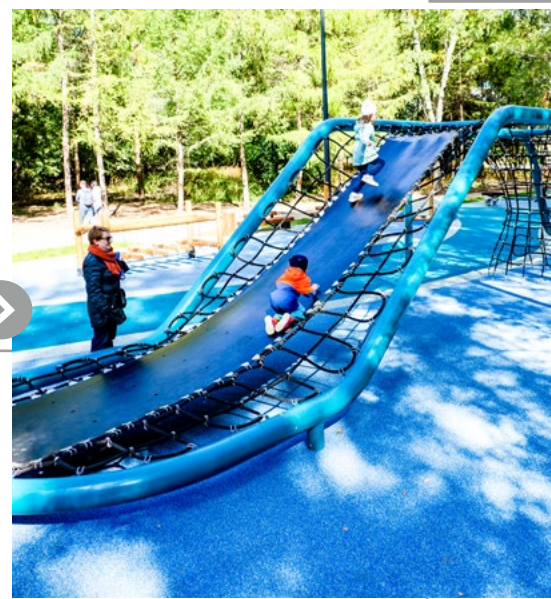

Парк Кусково
г. Москва, 2022

Серия: КОСМОС
Оборудование:
канатная конструкция с горкой НЕРЕИДА высотой 2,8 метра имеет необычную форму. Мощные трубы диаметром 155 мм, армированный канат 22 мм в мягкой синтетической оплетке и продуманная структура плетения позволяют детям перебираться из одного места в другое над землей в полной безопасности.