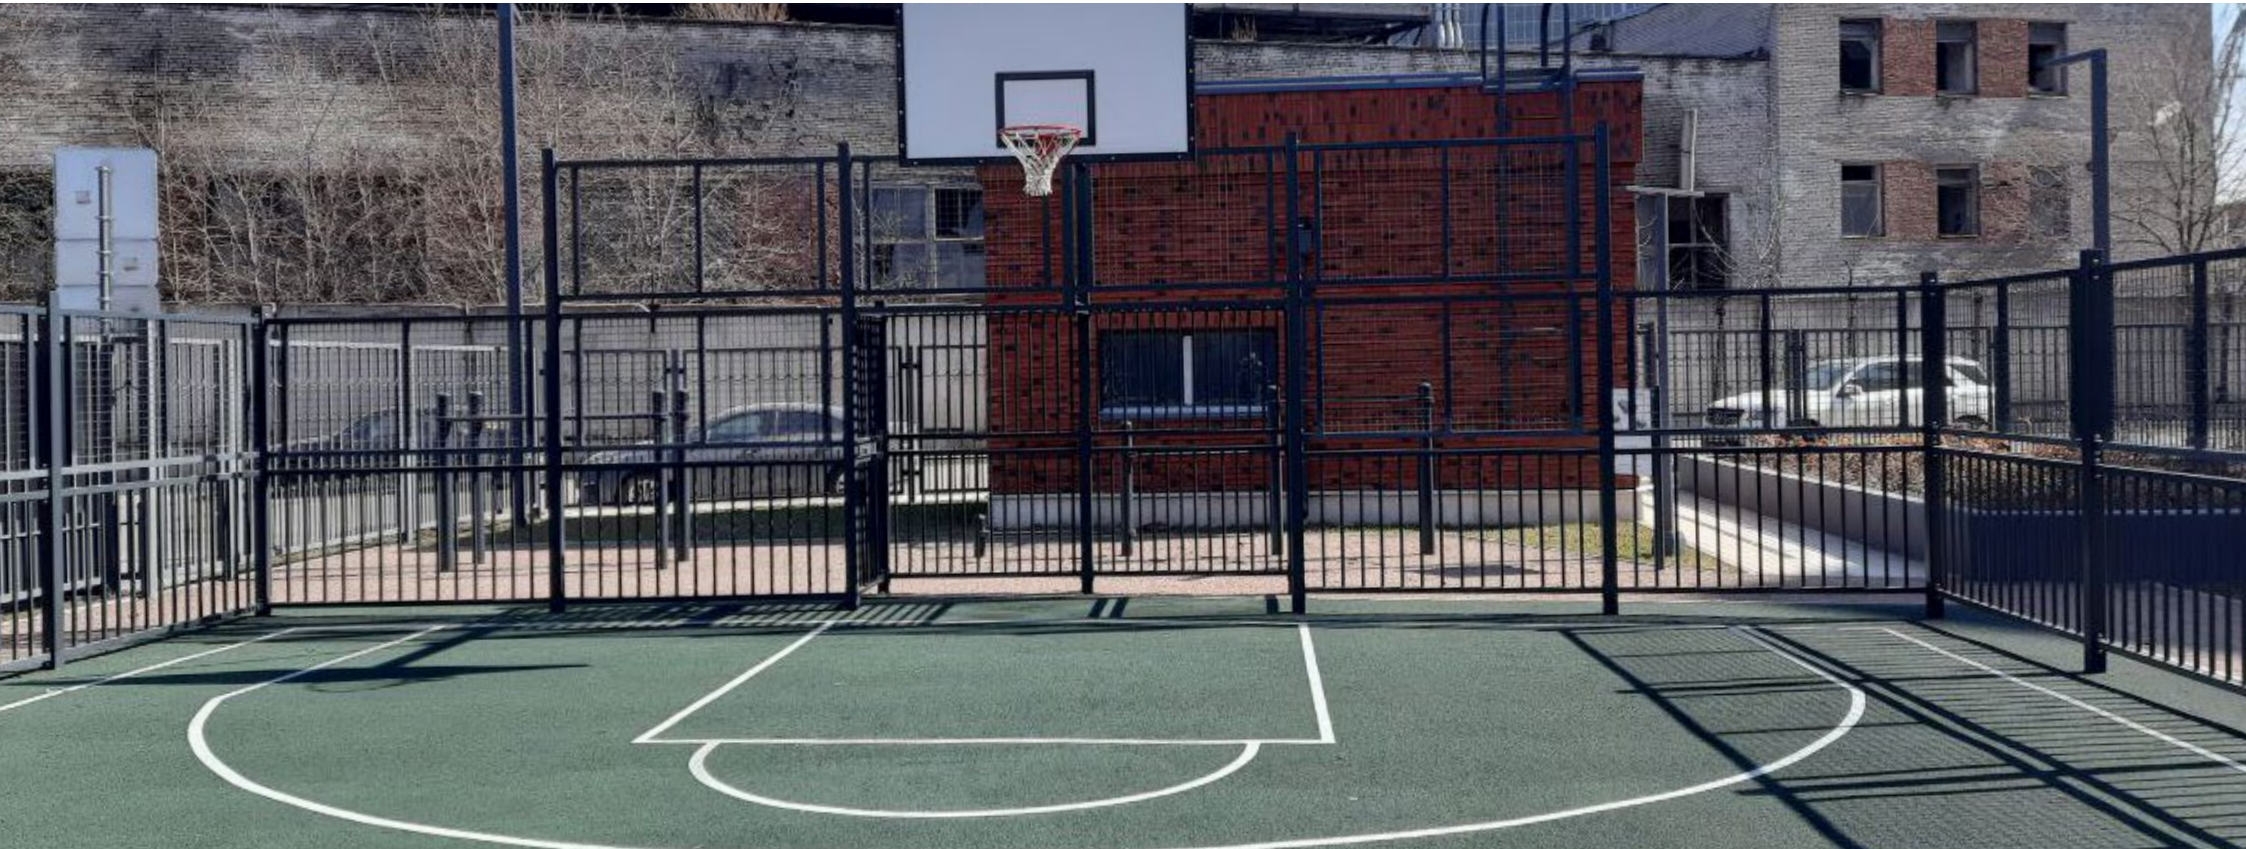

СПОРТ И ФИТНЕС

Занятия на свежем воздухе развивают физическую силу и ловкость, способствуют правильному формированию организма и являются первым шагом к большому спорту. Мы предлагаем универсальные спортивные площадки, которые могут быть изготовлены нужного вам размера, а так же воркаут комплексы для занятий силовыми упражнениями.