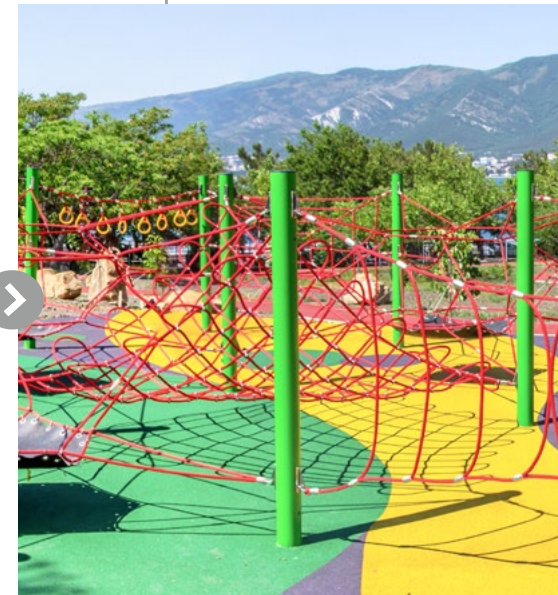

ФИЕСТА

ОБЪЕКТЫ

Парк «Притяжение»
г. Магнитогорск, 2022

Серия: КОМБО, КОСМОС
Оборудование:
огромное игровое пространство в
главном городском парке состоящее
из канатной дороги, качелей Галя,
качелей для малышей, каруселей
Гиперболоид и других игровых
элементов.

Детская площадка
Краснодарский край, 2018

Серия: ДЖУНГЛИ
Оборудование:
комплект ДЖУНГЛИ установлен на
детской площадке южного края России.
Большая лазательная конструкция
с батутами, канатными переходами,
рукоходом и подвесными дисками.
Один из самых популярных лазательных
комплексов.

Парк 30-летия района Ясенево
г. Москва, 2019

Серия: КОСМОС
Оборудование:
один из самых интересных
лазательных комплексов Оберон.
Интересная форма комплекса
органично смотрится на детской
площадке. Его уникальность
заключается в том, что
центральное кольцо комплекса
держится за счет натяжения
канатов, создается иллюзия, что
кольцо парит в воздухе.

ОБЪЕКТЫ

Детская площадка
Самарская обл., г. Отрадный, 2021

Серия: КАЧЕЛИ
Оборудование:
МАЯТНИК – это интересные качели с продольным раскачиванием массивного каната. На них легко поместится целая компания детей, качаться вместе - это очень весело. Во дворе помимо качелей дополняют площадку карусели КАРАНДАШ и КОЛЕСО, а центральным игровым комплексом выступает конструкция МЕРКУРИИ.