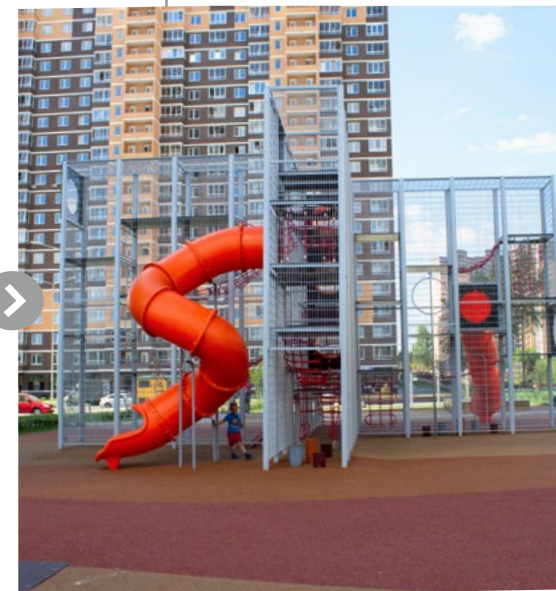

ЛАБИРИНТЫ

КОМПЛЕКСЫ
ФУТУР

КОМПЛЕКСЫ
БУФФ

ОБЪЕКТЫ

ЖК «ЛЕГЕНДА»
г. Казань, 2022

Серия: БУФФ
Оборудование:
потрясающая площадка с игровым комплексом МЕЛЬНИЦА. Несущие стойки выполнены из дерева хвойных пород, а декоративные панели и ограждения из панелей HPL. Комплекс представляет из себя домик со скалодромом, горкой, сеткой для лазания и множеством других игровых элементов, которые подарят ребенку свой сказочный мир.

ЖК «Новое Павлино»
г. Балашиха, 2019

Серия: ЛАБИРИНТЫ
Оборудование:
масштабный игровой лабиринт ПЕРЕКРЕСТОК установлен во дворе жилого комплекса. Две горки, множество уровней, проходов и помещений делают этот лабиринт очень интересным и функциональным.