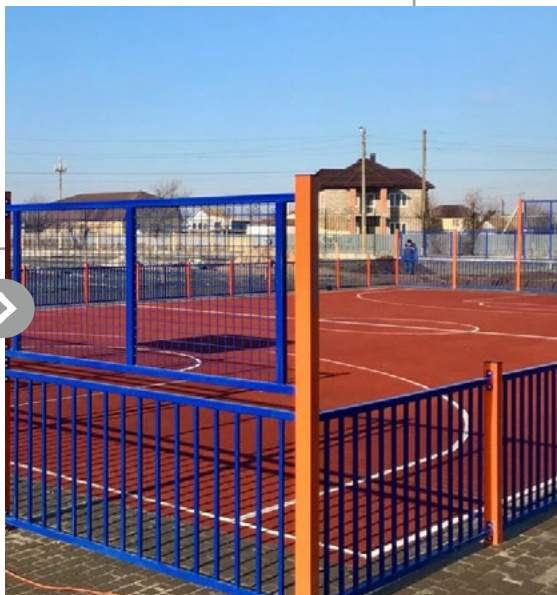

СПОРТ И ФИТНЕС

Занятия на свежем воздухе развивают физическую силу и ловкость, способствуют правильному формированию организма и являются первым шагом к большому спорту. Мы предлагаем универсальные спортивные площадки, которые могут быть изготовлены нужного вам размера, а так же воркаут комплексы для занятий силовыми упражнениями.

СПОРТИВНЫЕ
ПЛОЩАДКИ

ВОРКАУТ

ОБЪЕКТЫ

Спортивная площадка
г. Москва, 2021

Оборудование:
В Москве смонтировано ограждение баскетбольной площадки выполнено из тросовой сетки, что выгодно отличает ее от типового ограждения из сварной сетки. Преимущество в том, что такое ограждение очень тихое, при попадании мячом оно не гремит, создается акустический комфорт, а это значит жителей не будет тревожить шум. Дополнительно на площадке установлен многофункциональный воркаут комплекс.

МЗК, Moscow Country Club
г. Красногорск, 2021

Оборудование:
многофункциональный воркаут комплекс для занятий спортом, который позволяет выполнять множество упражнений на различные группы мышц.

Спортивная площадка
г. Астрахань, 2019