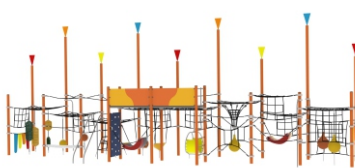

СЛЕДОПЫТ 30
07.10.05.23