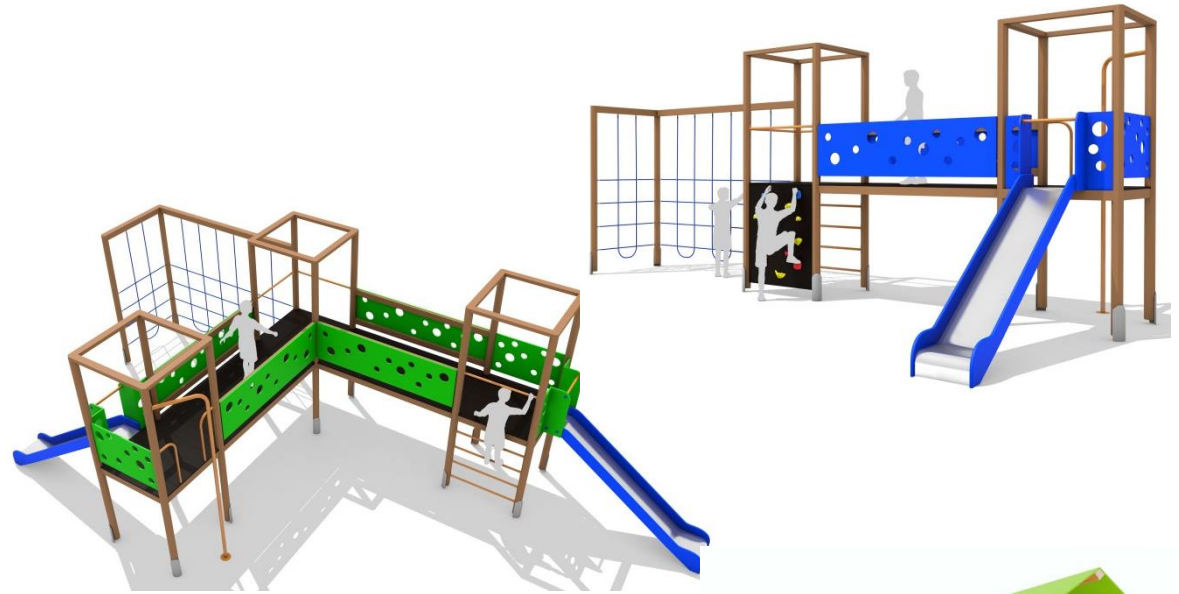

ТРАДИЦИОННЫЕ ИГРОВЫЕ КОМПЛЕКСЫ БУФФ – ЭТО ЖЕЛАЕМОЕ ДОПОЛНЕНИЕ ИЛИ ОСНОВА ИГРОВОЙ ПЛОЩАДКИ!

Буфф КВАДРО

Прагматичные, лаконичные конструкции из дерева, фанеры и нержавеющей стали. Аскетичный облик, тем не менее, предлагает все традиционные игровые элементы - горки, элементы для лазания, мостики и лесенки.

Модульная конструкция дает возможность объединять базовые элементы в комбинации абсолютно любого размера и формы.