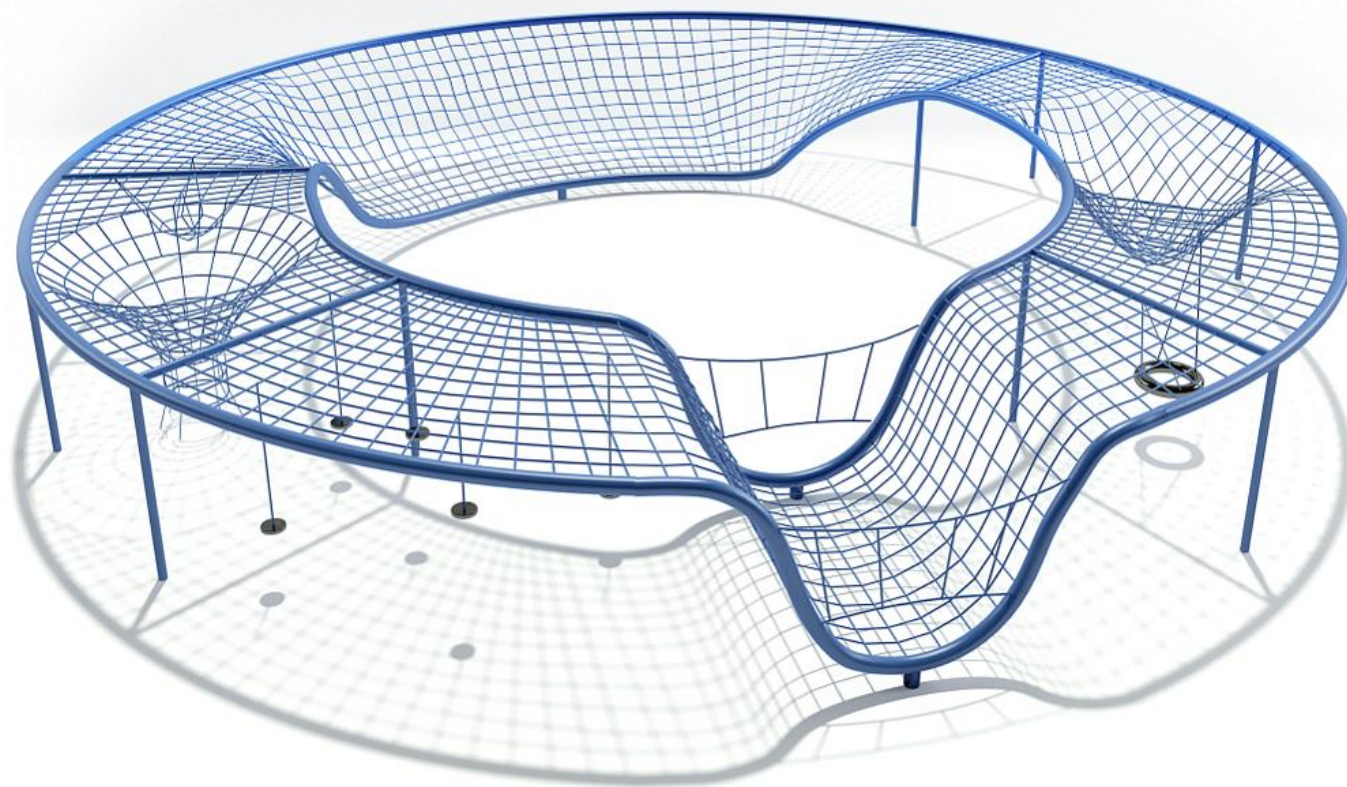

Новинки ВЕСНА 2017