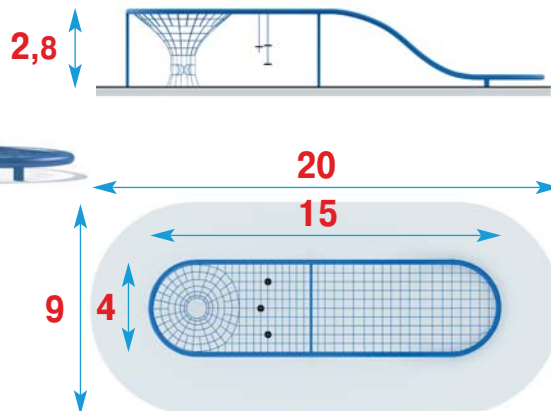

МЕРКУРИЙ

07.10.01.02