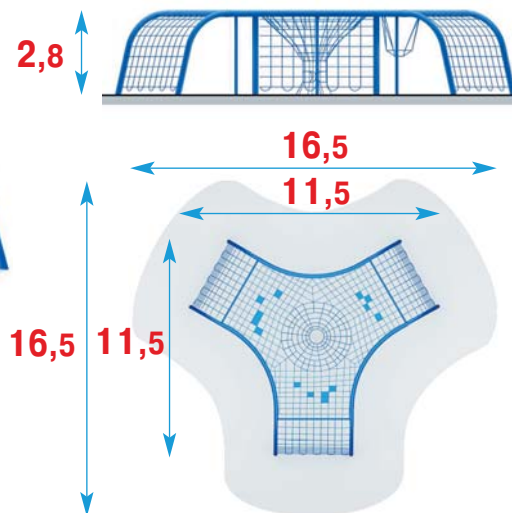

ПЛУТОН

07.10.01.05