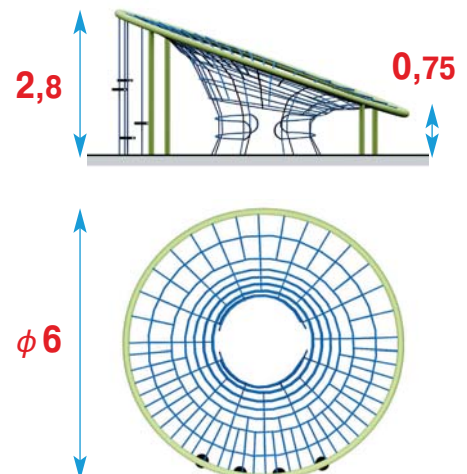

САТУРН

07.10.01.01