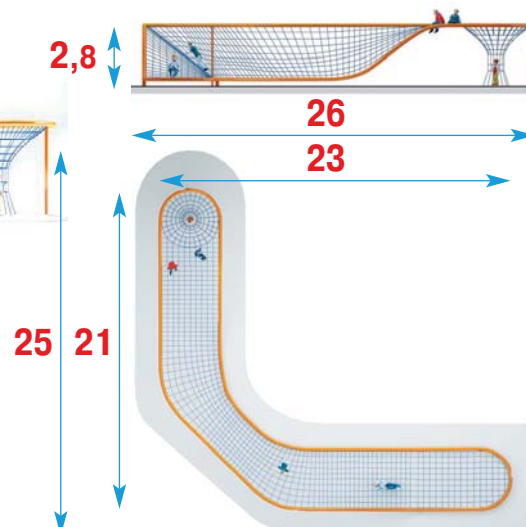

НЕПТУН

07.10.01.04