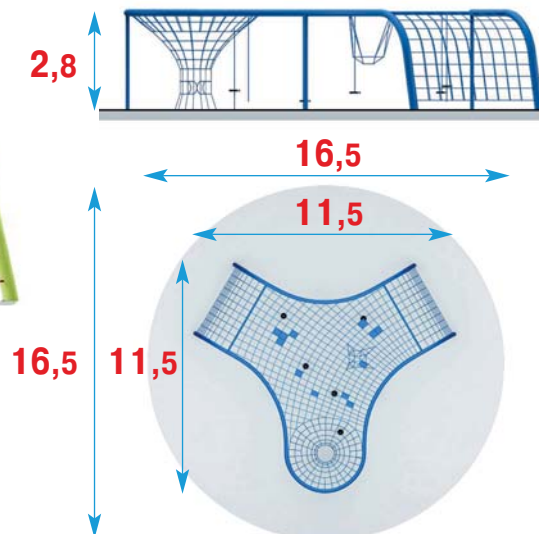

НЕПТУН 07.10.01.04

ПЛУТОН 07.10.01.05

УРАН 07.10.01.06

ЮПИТЕР 07.10.01.07

Каркас - стальная круглая толстостенная труба диаметром от 133 до 194 мм в зависимости от габаритов изделия.

Канат - комбинированный диаметром 16 или 22 мм.

НЕПТУН

07.10.01.04

ПЛУТОН

07.10.01.05

УРАН

07.10.01.06

ЮПИТЕР

07.10.01.07