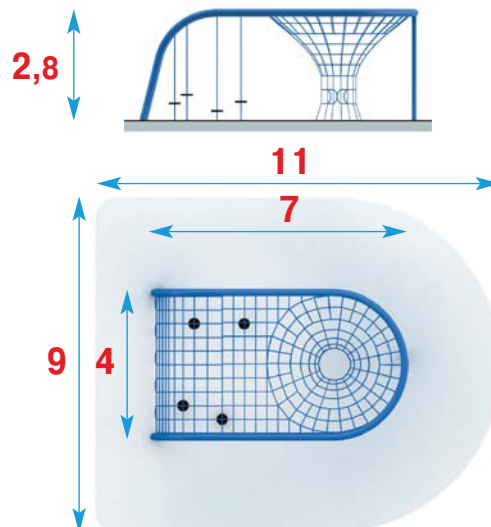

НЕПТУН 07.10.01.04

ПЛУТОН 07.10.01.05

УРАН 07.10.01.06

ЮПИТЕР 07.10.01.07

Каркас - стальная круглая толстостенная труба диаметром от 133 до 194 мм в зависимости от габаритов изделия.

Канат - комбинированный диаметром 16 или 22 мм.

Представленные в каталоге изображения изделий являются схематическими.

Компания БИНЕКС оставляет за собой право вносить изменения в конструкцию изделий.

САТУРН

07.10.01.01

МЕРКУРИЙ

07.10.01.02

МАРС

07.10.01.03