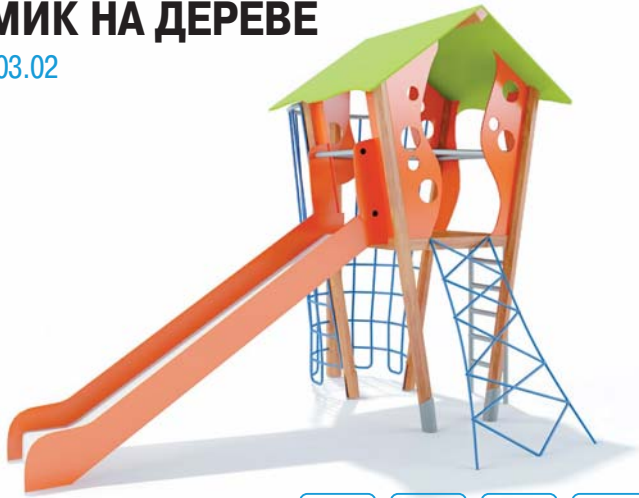

ДОМИК НА ДЕРЕВЕ

07.40.03.02

3,5	4,3 3,1	>5	1,8