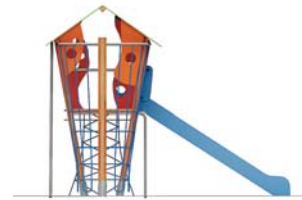

ПОСЕЛОК
07.40.03.06